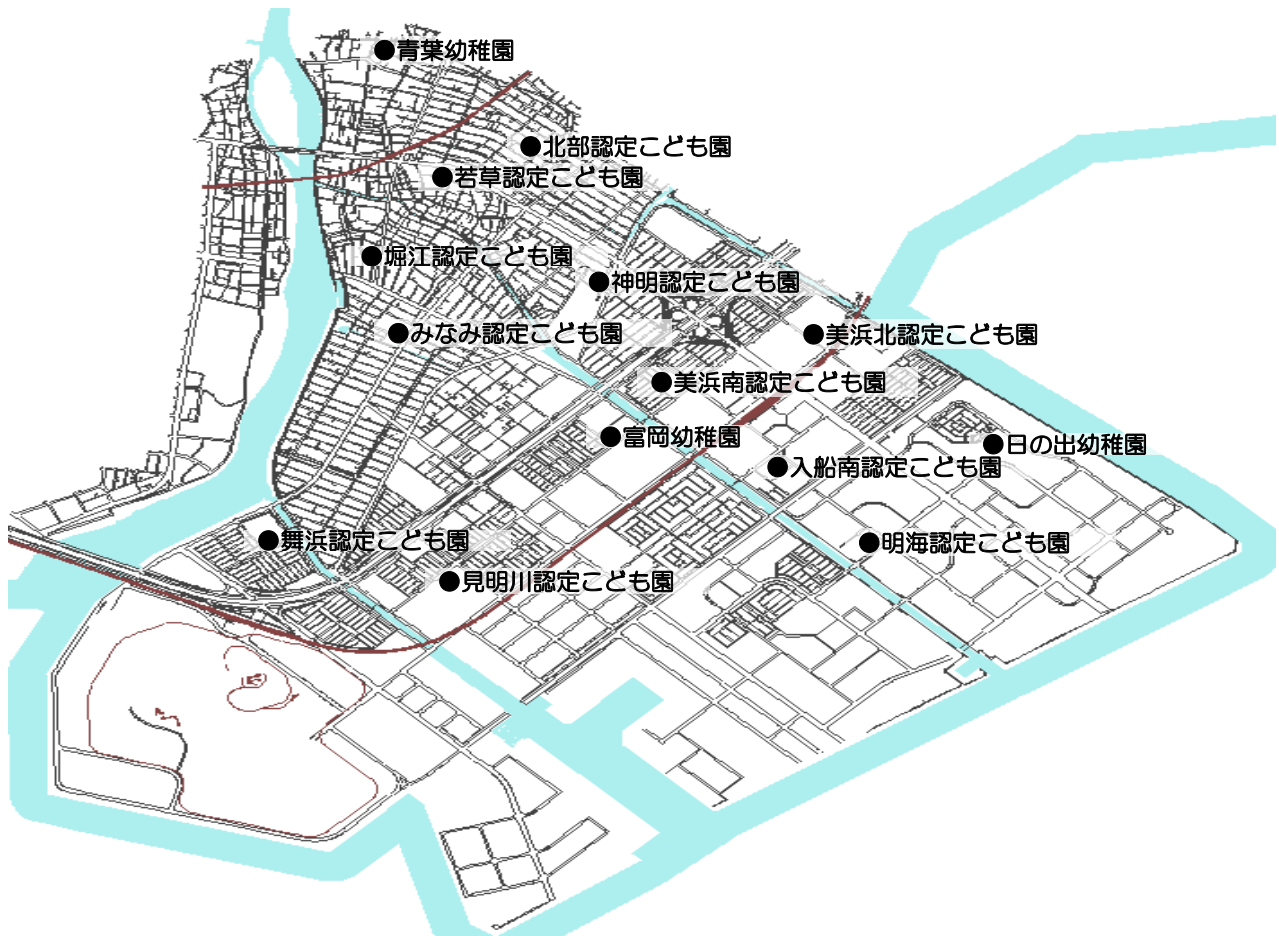

必ずお読みください

この「広場」は、小さいお子さんと保護者の遊び場として、園の施設を開放しています。お互いに気持ちよく遊べるよう、下記の事項にご協力ください。

- ① 駐車場がありませんので、車での来園はできません。
- ② ベビーカーは、所定の場所に整頓して置いてください。
- ③ お子さんが靴下のままで遊ぶと危険です。必ず上履きをお持ちください。
- ④ 用意された遊具や玩具は自由にお使いください。遊びながら、順番に行ったり、譲ったりする経験から、お友達との関わりを学びます。
- ⑤ 危険な遊び方や無理なことはさせないようにし、お子さんの安全に十分ご注意ください。
- ⑥ 片づけの時間になりましたら、使った遊具、玩具を皆さんで片づけをします。

実施園により、開催方法が若干異なります。くわしくは実施園にお問い合わせください。

園名	住所	電話	園名	住所	電話
若草	猫実4-6-12	351-2950	富岡	富岡1-1-2	353-2359
青葉	当代島3-12-1	351-2688	美浜南	美浜3-15-2	353-7766
みなみ	堀江5-4-2	351-8803	入船南	入船3-66-2	353-8501
神明	猫実1-18-43	351-4844	舞浜	舞浜2-1-2	353-0110
北部	北栄3-20-2	351-3010	美浜北	美浜5-12-3	352-3694
見明川	弁天3-1-3	352-8880	日の出	日の出2-15-1	355-6333
堀江	堀江4-34-6	353-2151	明海	明海2-13-3	380-8800

お問い合わせ 浦安市健康子ども部保育幼稚園課 電話 047(712)6442