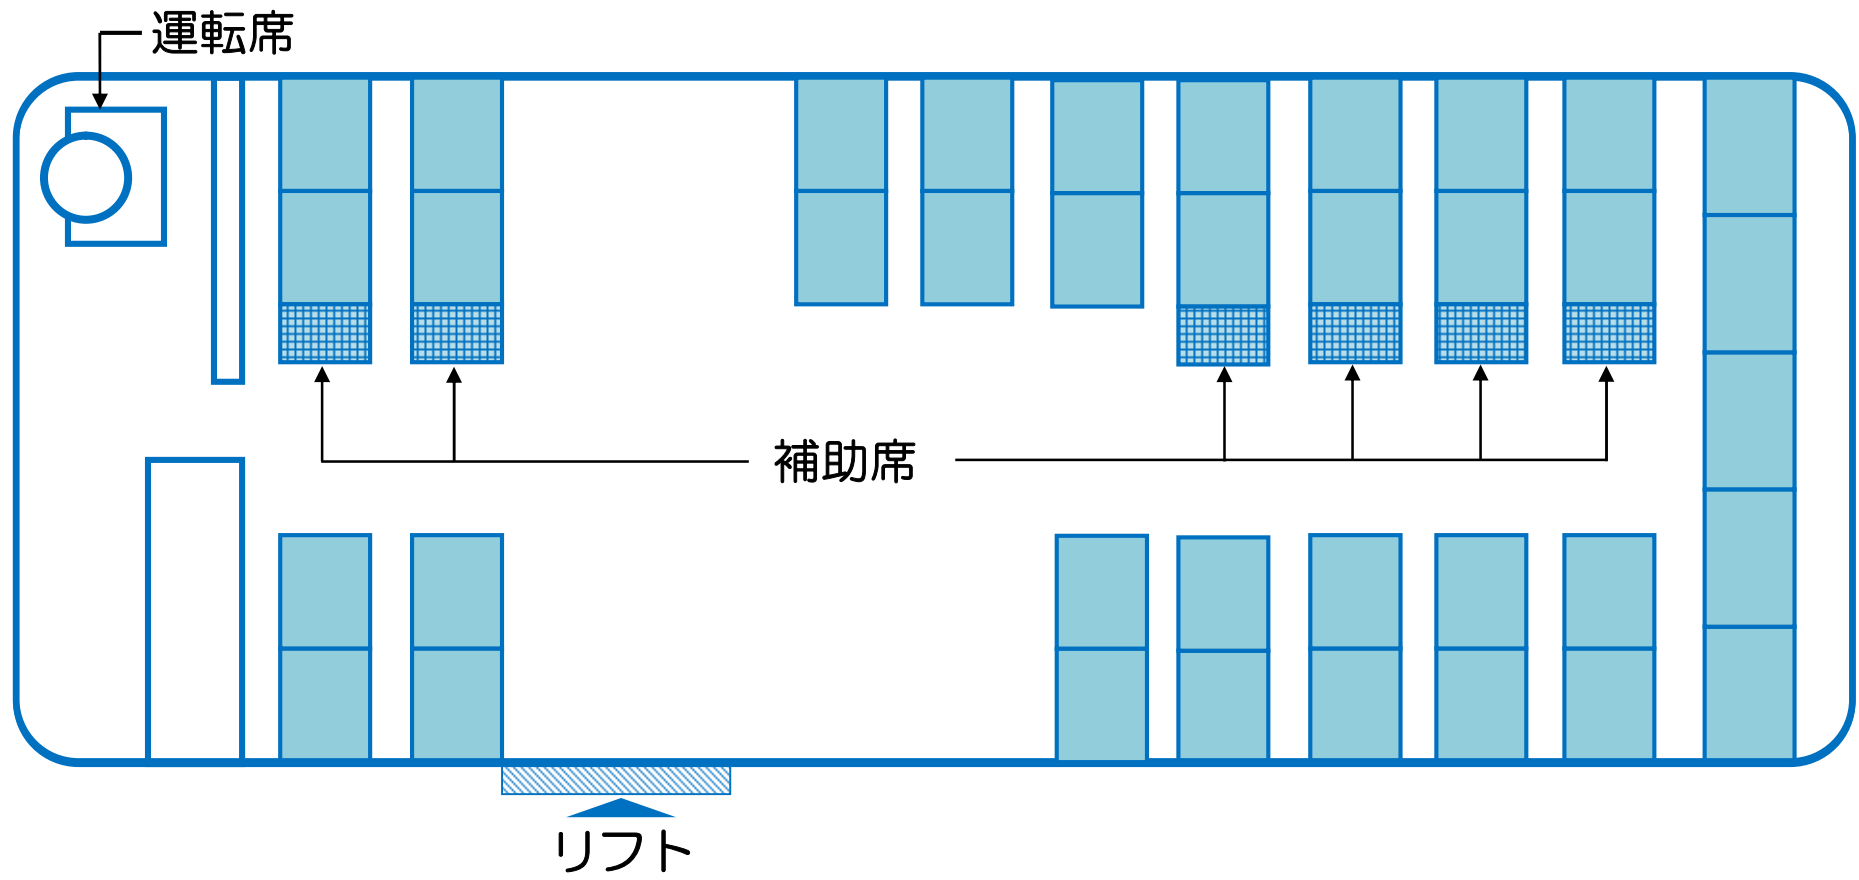

車いす0台 車内レイアウト

座席数 正座席37 補助席6

車いす1~3台乗車時の車内レイアウト

座席数 正座席35 補助席6

車いす4台 車内レイアウト

座席数 正座席33 補助席6