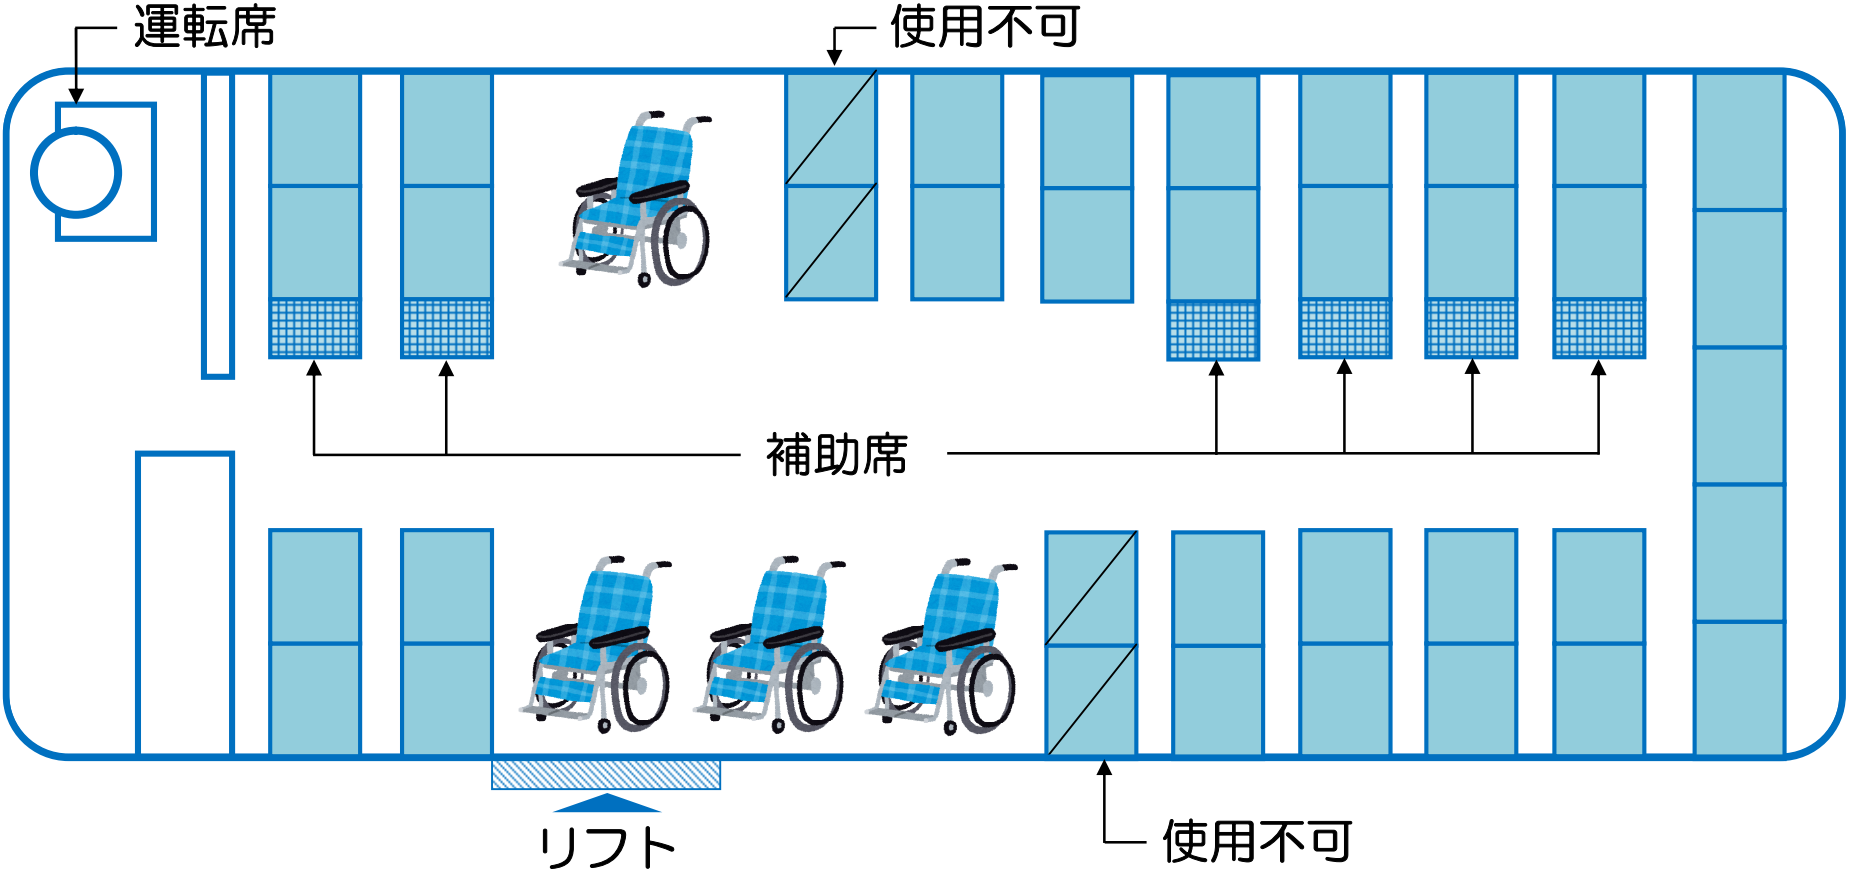

車いす0台 車内レイアウト

座席数 正座席37 補助席6

車いす1~3台乗車時の車内レイアウト

座席数 正座席35 補助席6

車いす4台 車内レイアウト

座席数 正座席33 補助席6