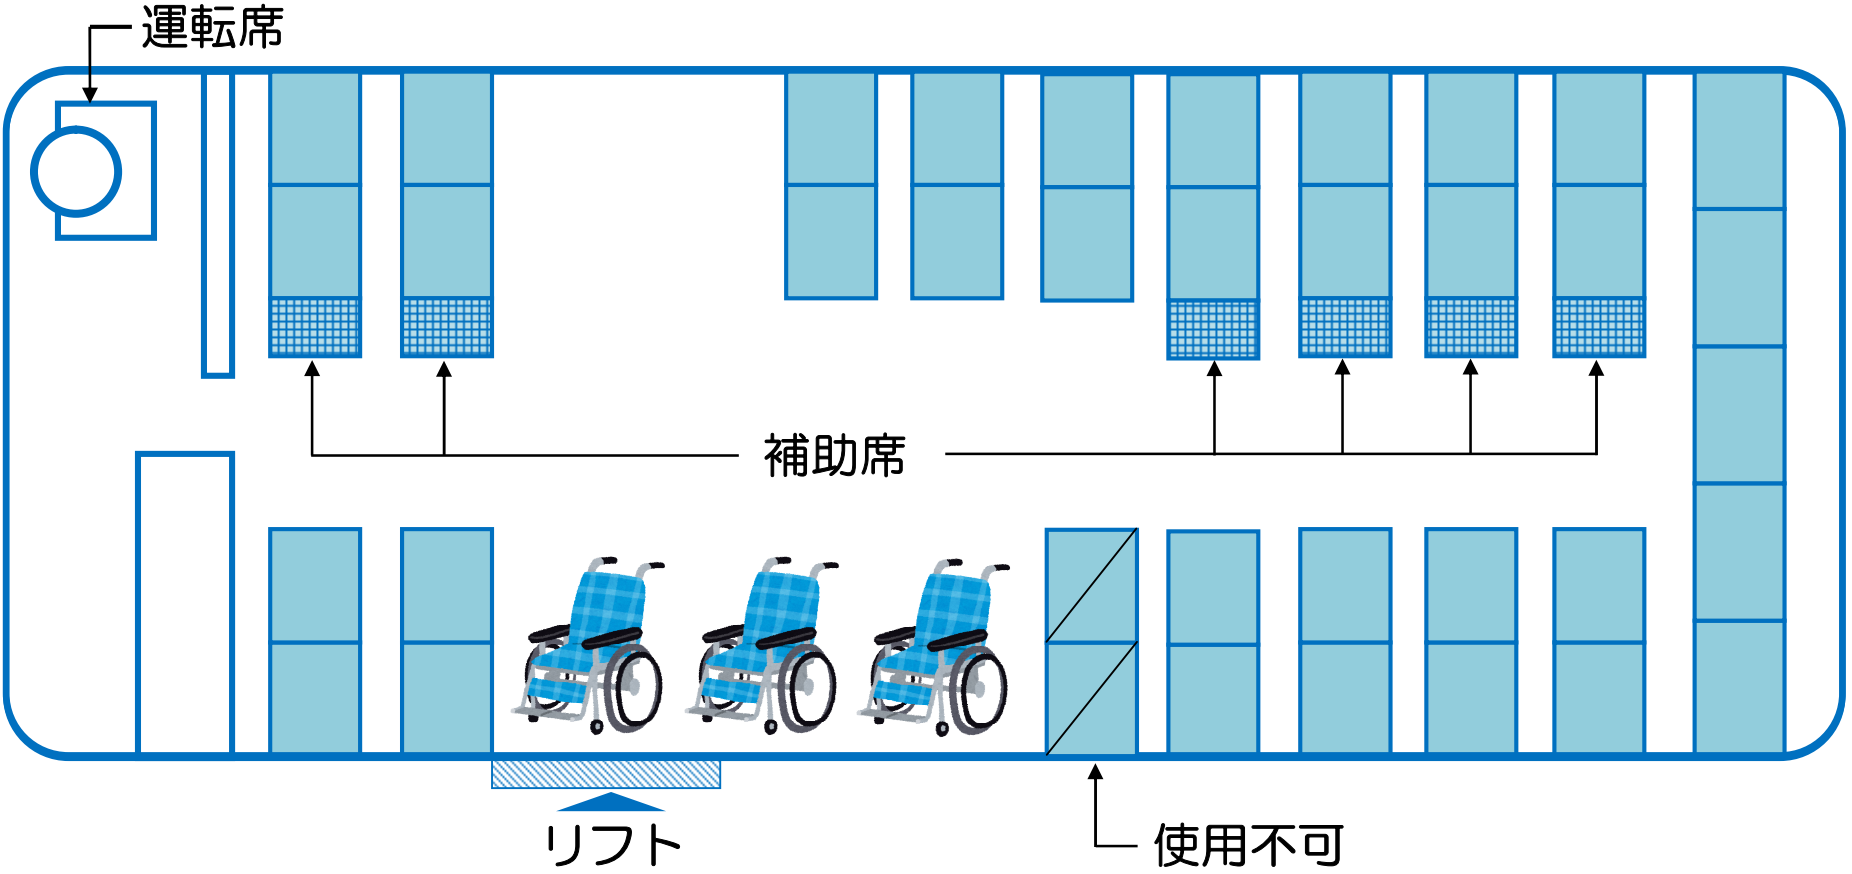

車いす0台 車内レイアウト

座席数 正座席37 補助席6

車いす1~3台乗車時の車内レイアウト

座席数 正座席35 補助席6

車いす4台 車内レイアウト

座席数 正座席33 補助席6