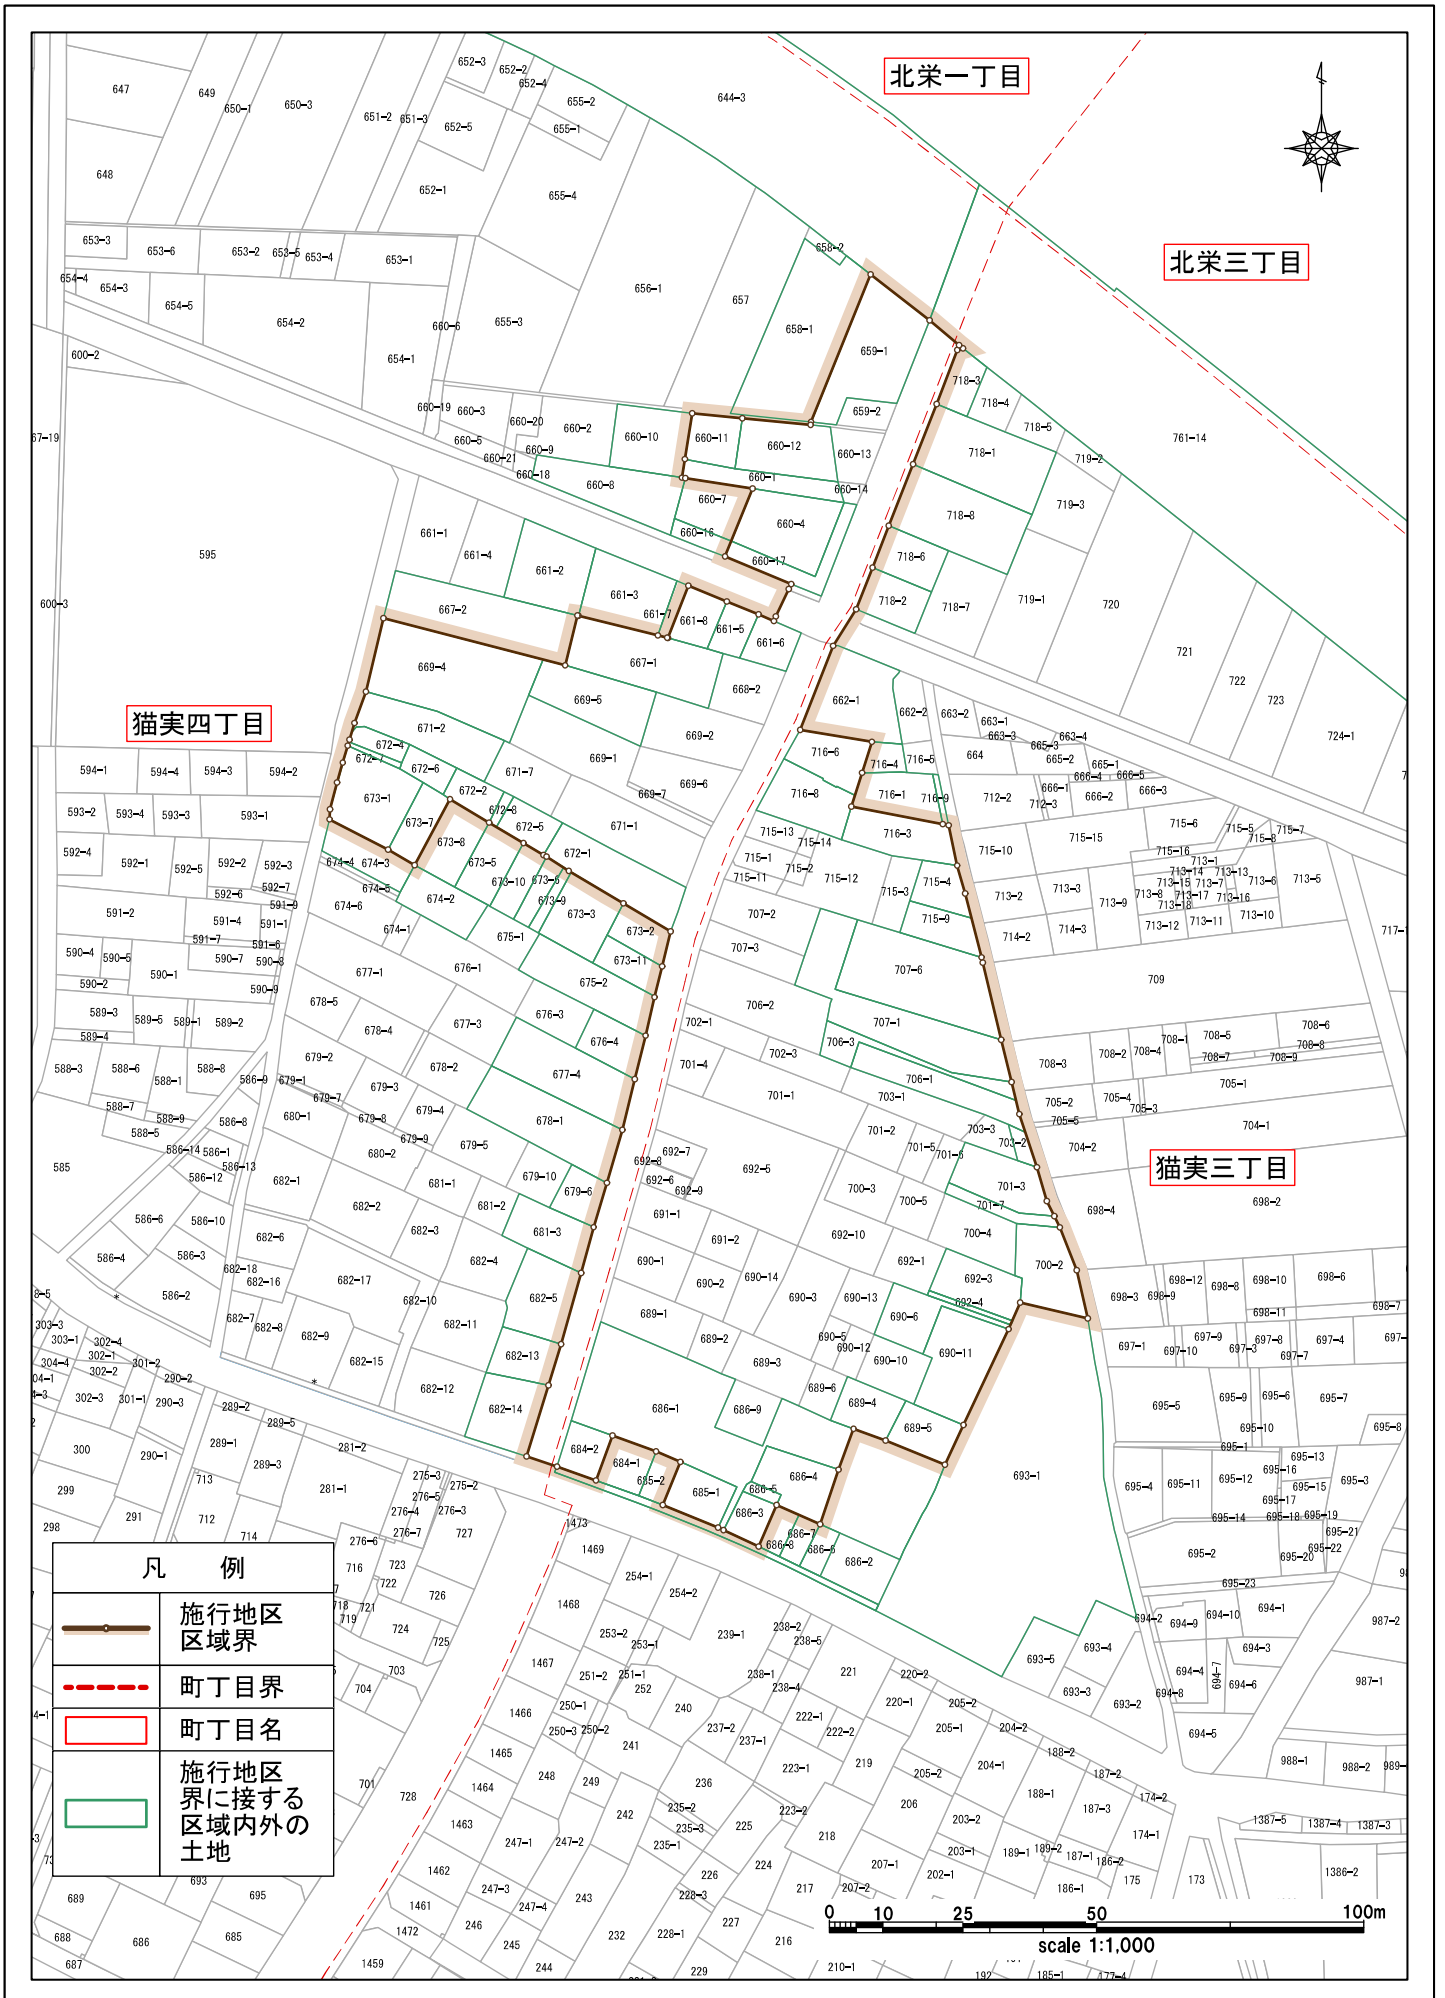

浦安都市計画事業 猫実A地区土地区画整理事業 施行地区区域図

猫実四丁目

北栄一丁目

北栄三丁目

猫実三丁目

凡 例

	施行地区 区域界
	町丁目界
	町丁目名
	施行地区 界に接する 区域内外の 土地

0 10 25 50 100m  
scale 1:1,000