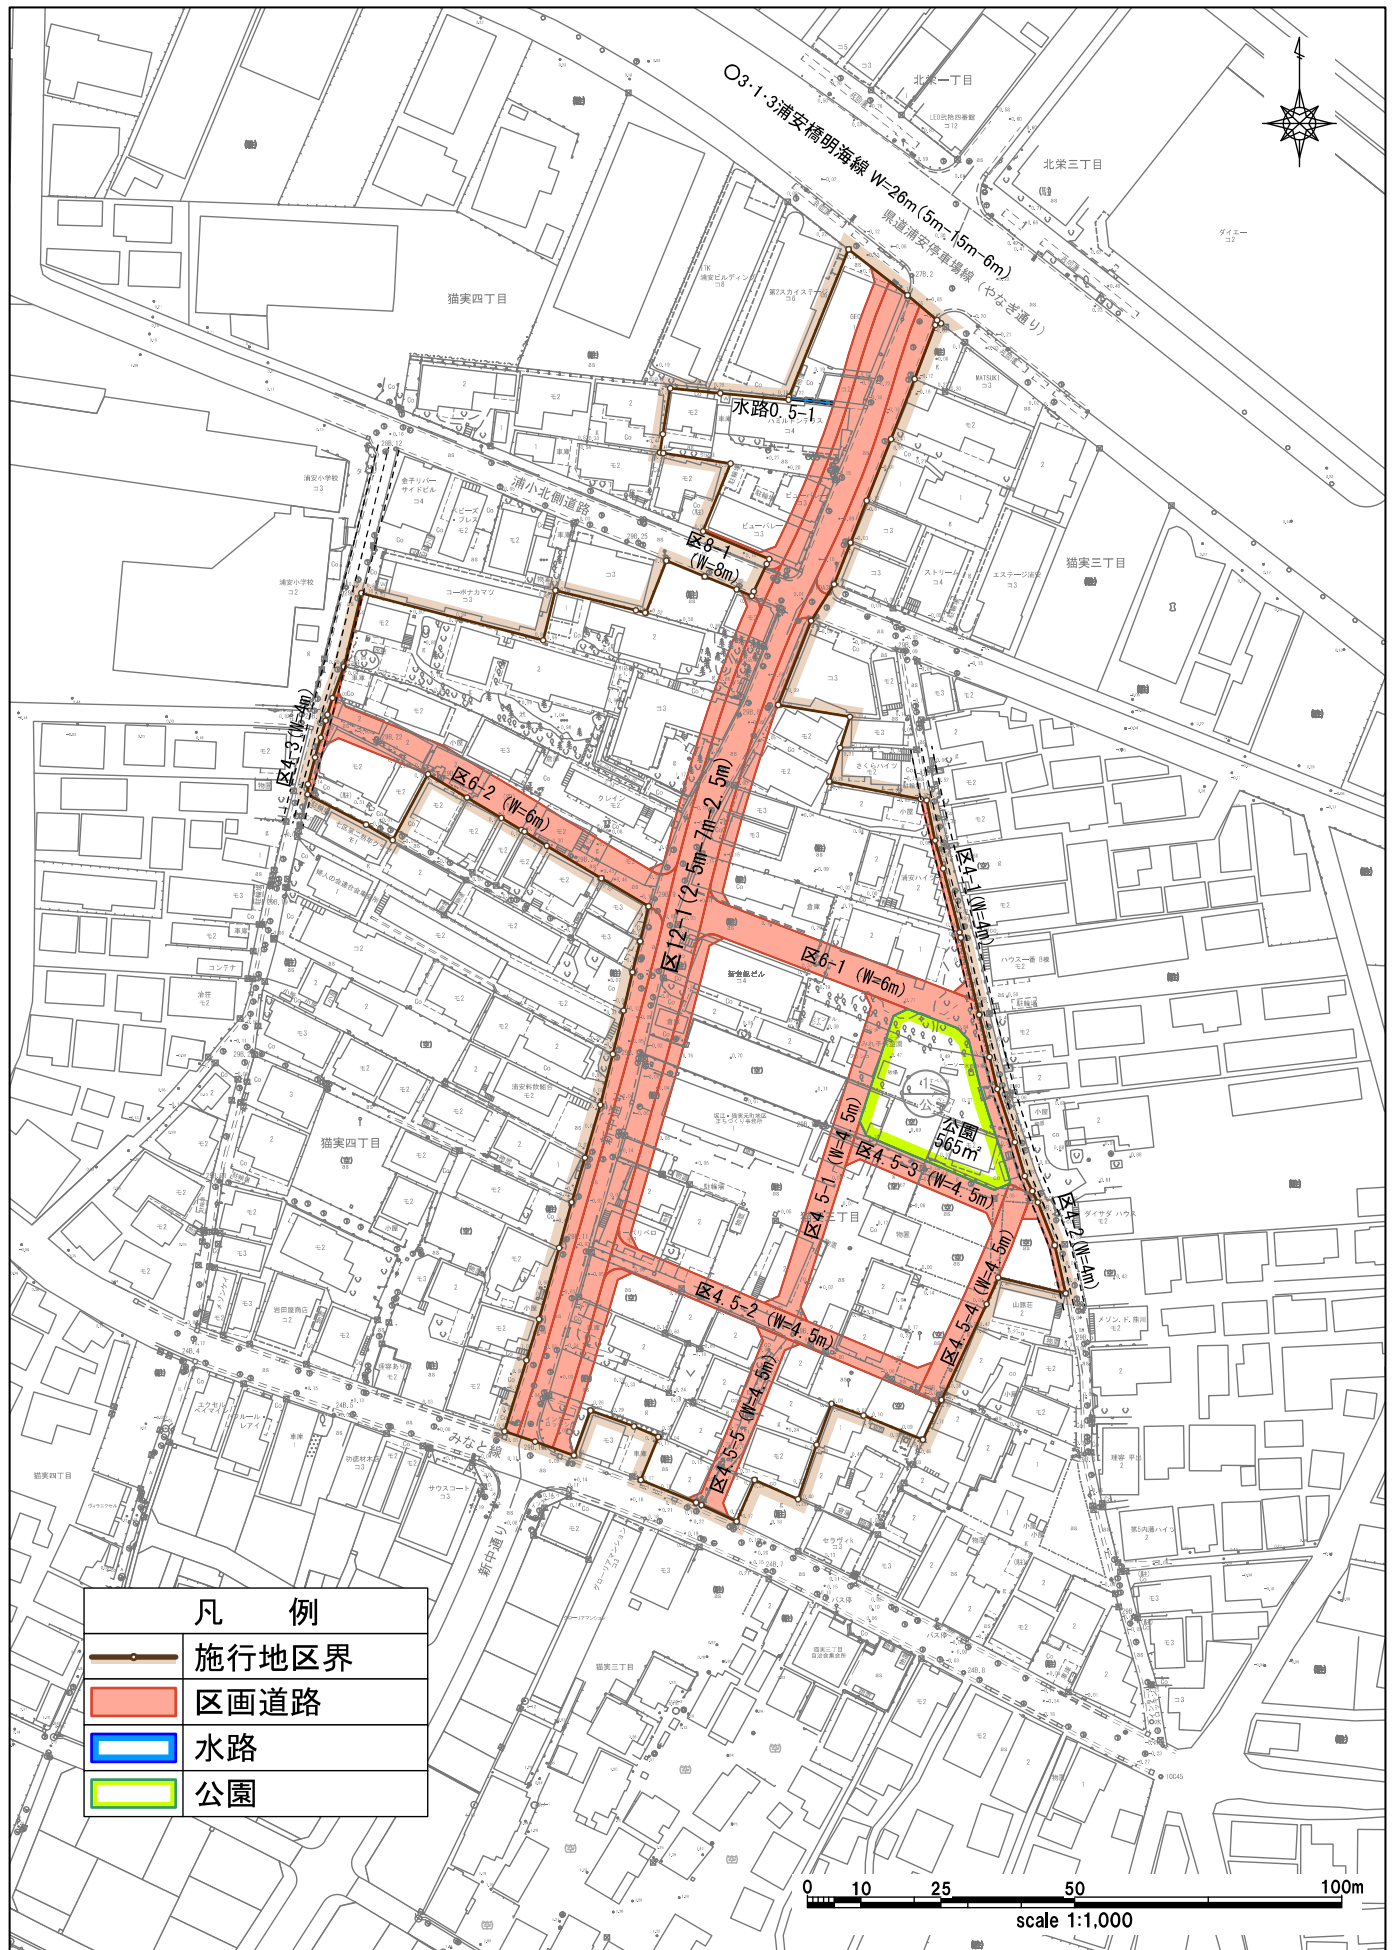

浦安都市計画事業 猫実A地区土地区画整理事業 設計図

凡 例	
	施行地区界
	区画道路
	水路
	公園

0 10 25 50 100m
scale 1:1,000