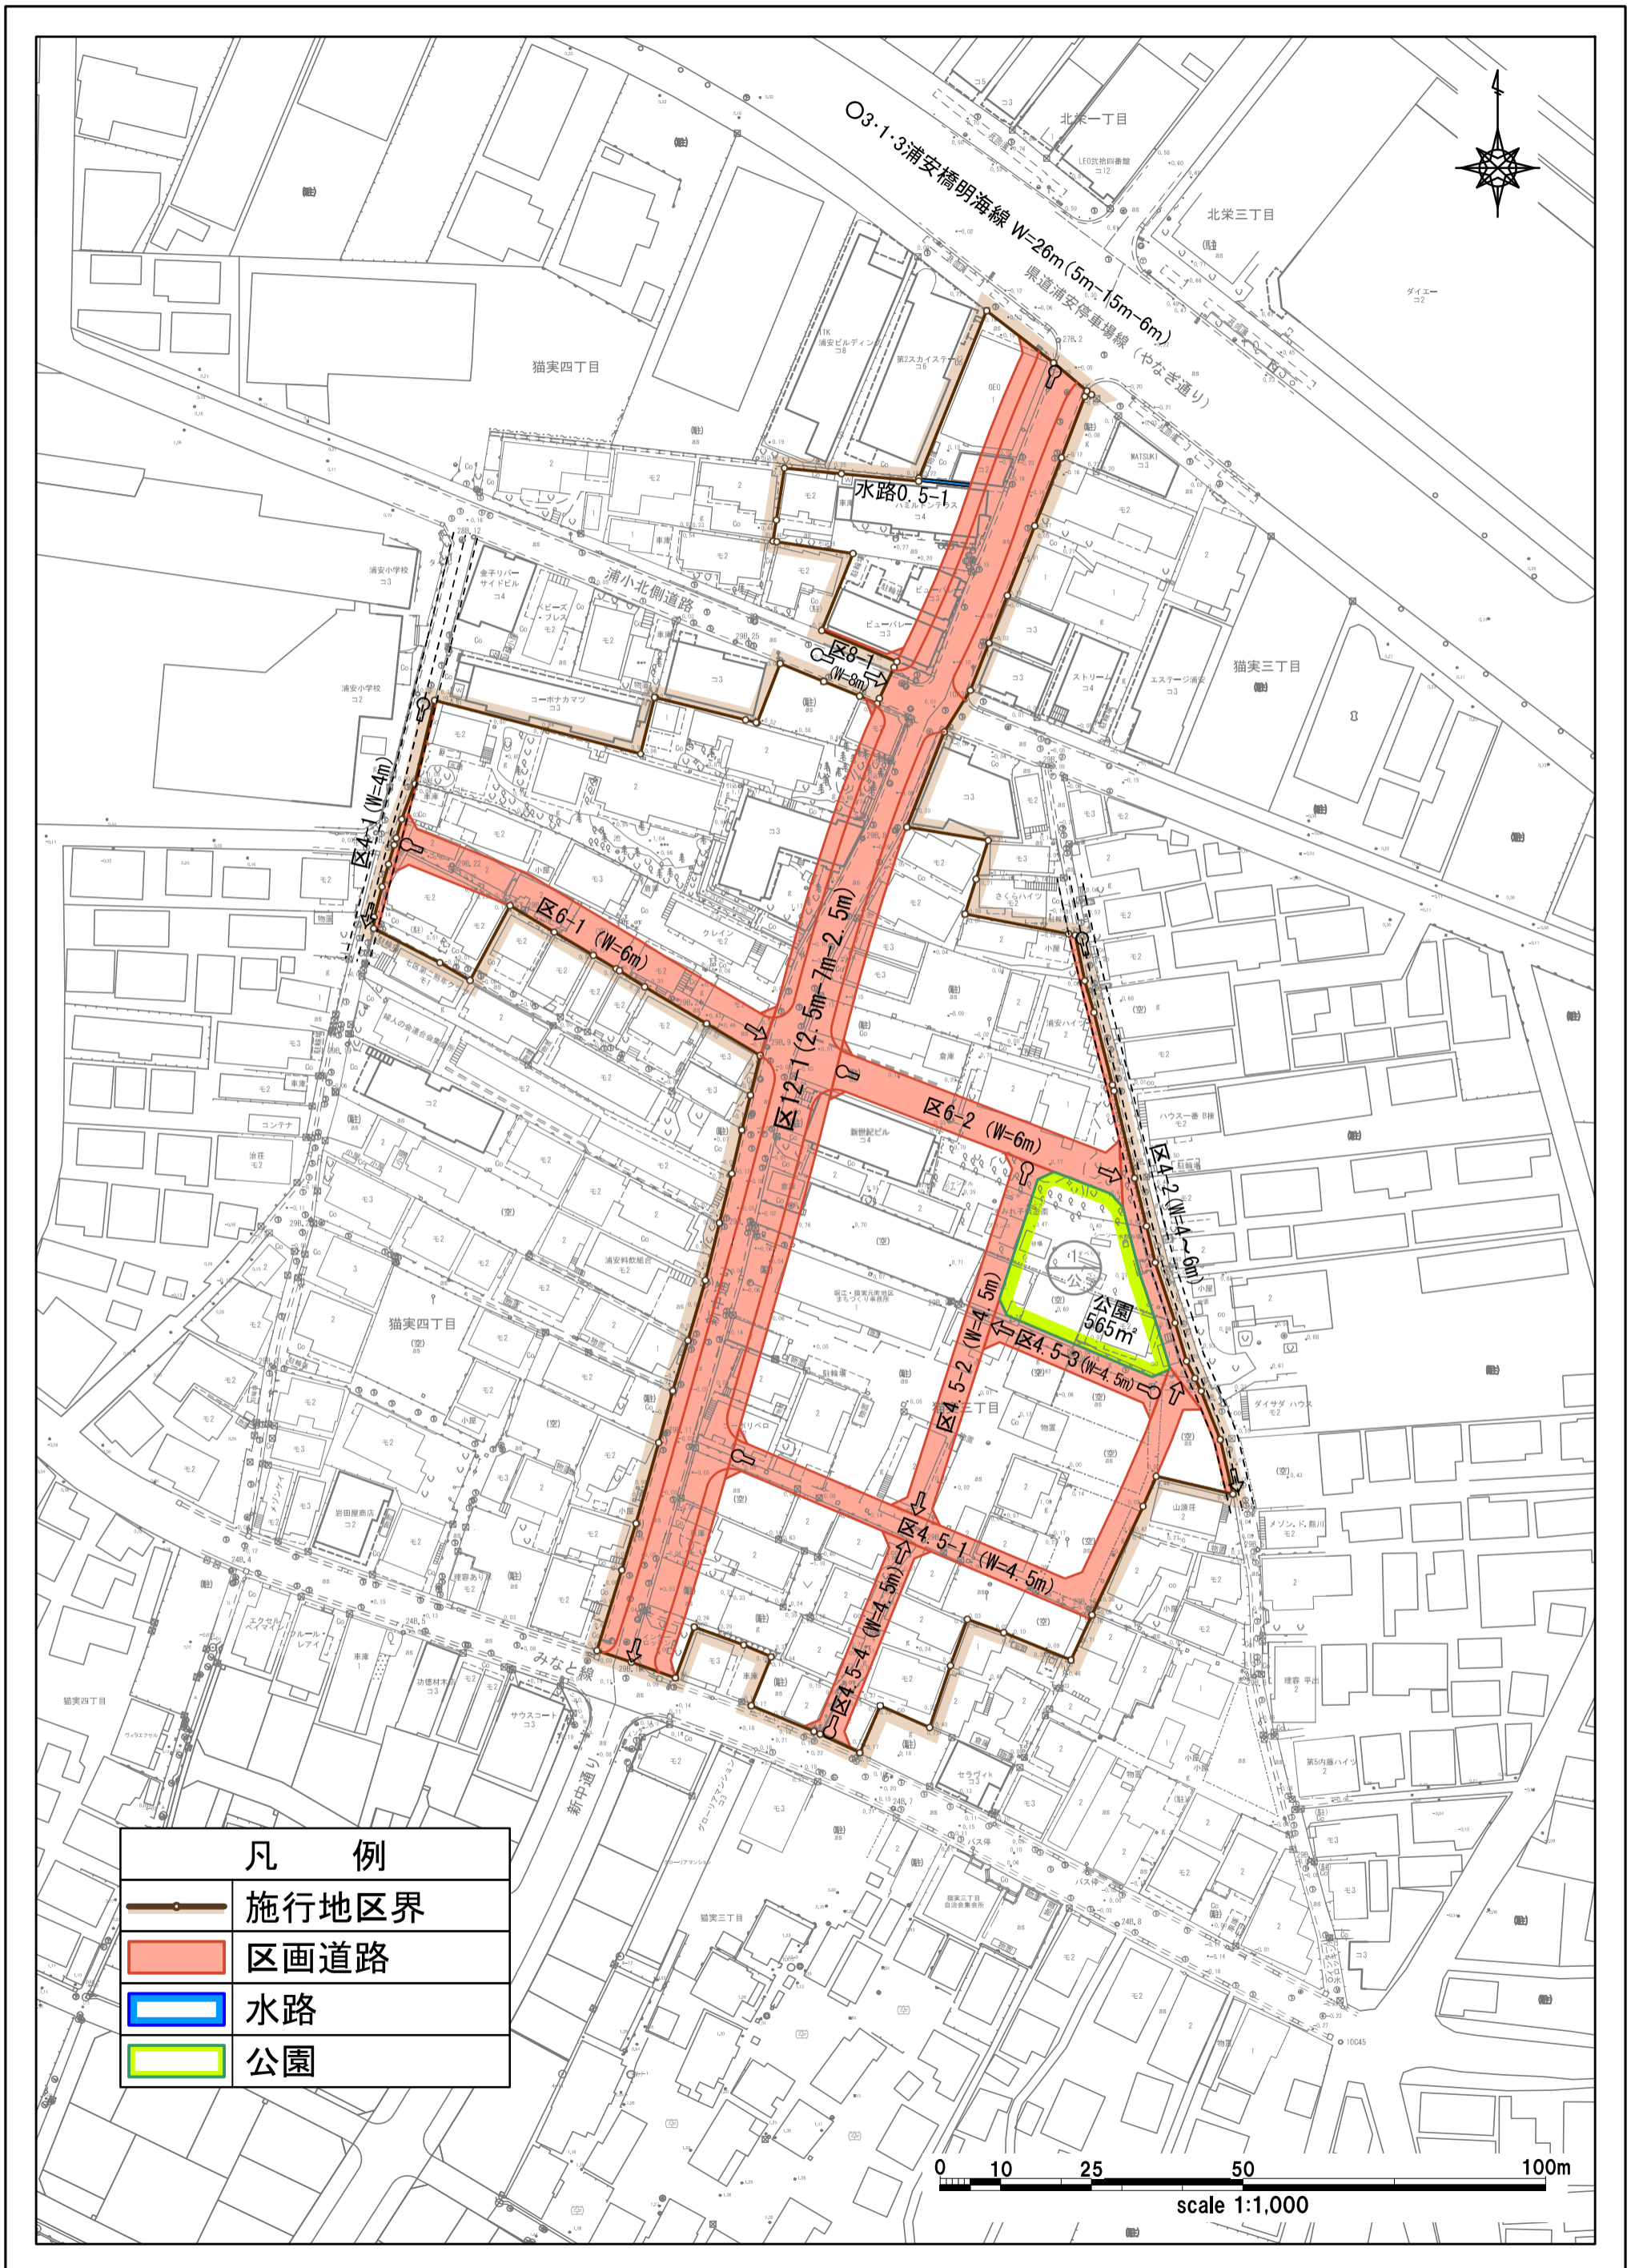

浦安都市計画事業 猫実A地区土地区画整理事業 設計図

凡 例	
	施行地区界
	区画道路
	水路
	公園

0 10 25 50 100m
scale 1:1,000