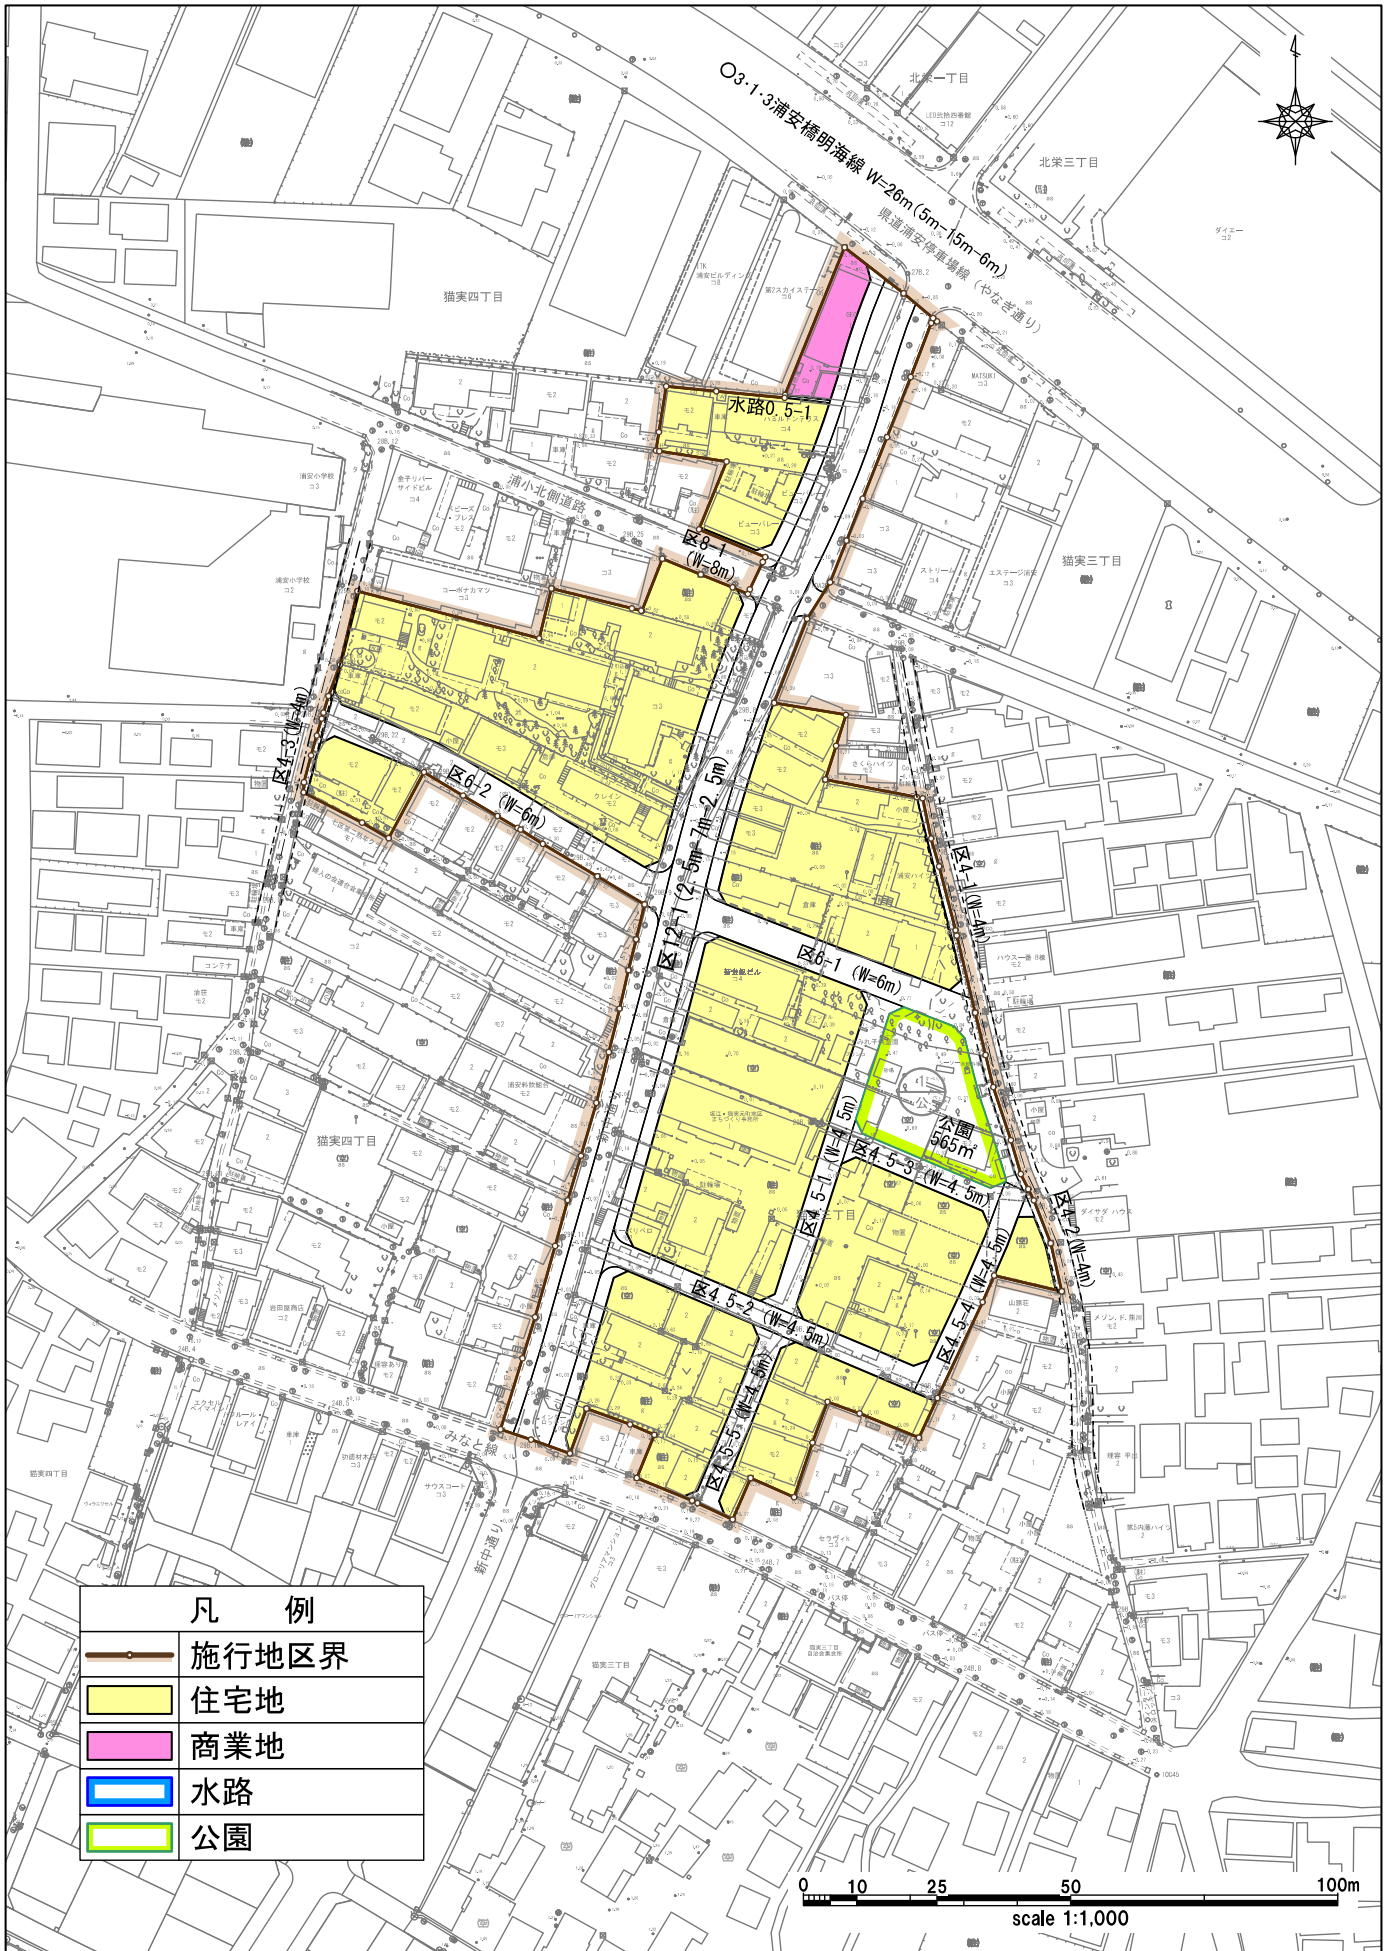

浦安都市計画事業 猫実A地区土地区画整理事業 市街化予想図

凡 例	
	施行地区界
	住宅地
	商業地
	水路
	公園

0 10 25 50 100m
scale 1:1,000