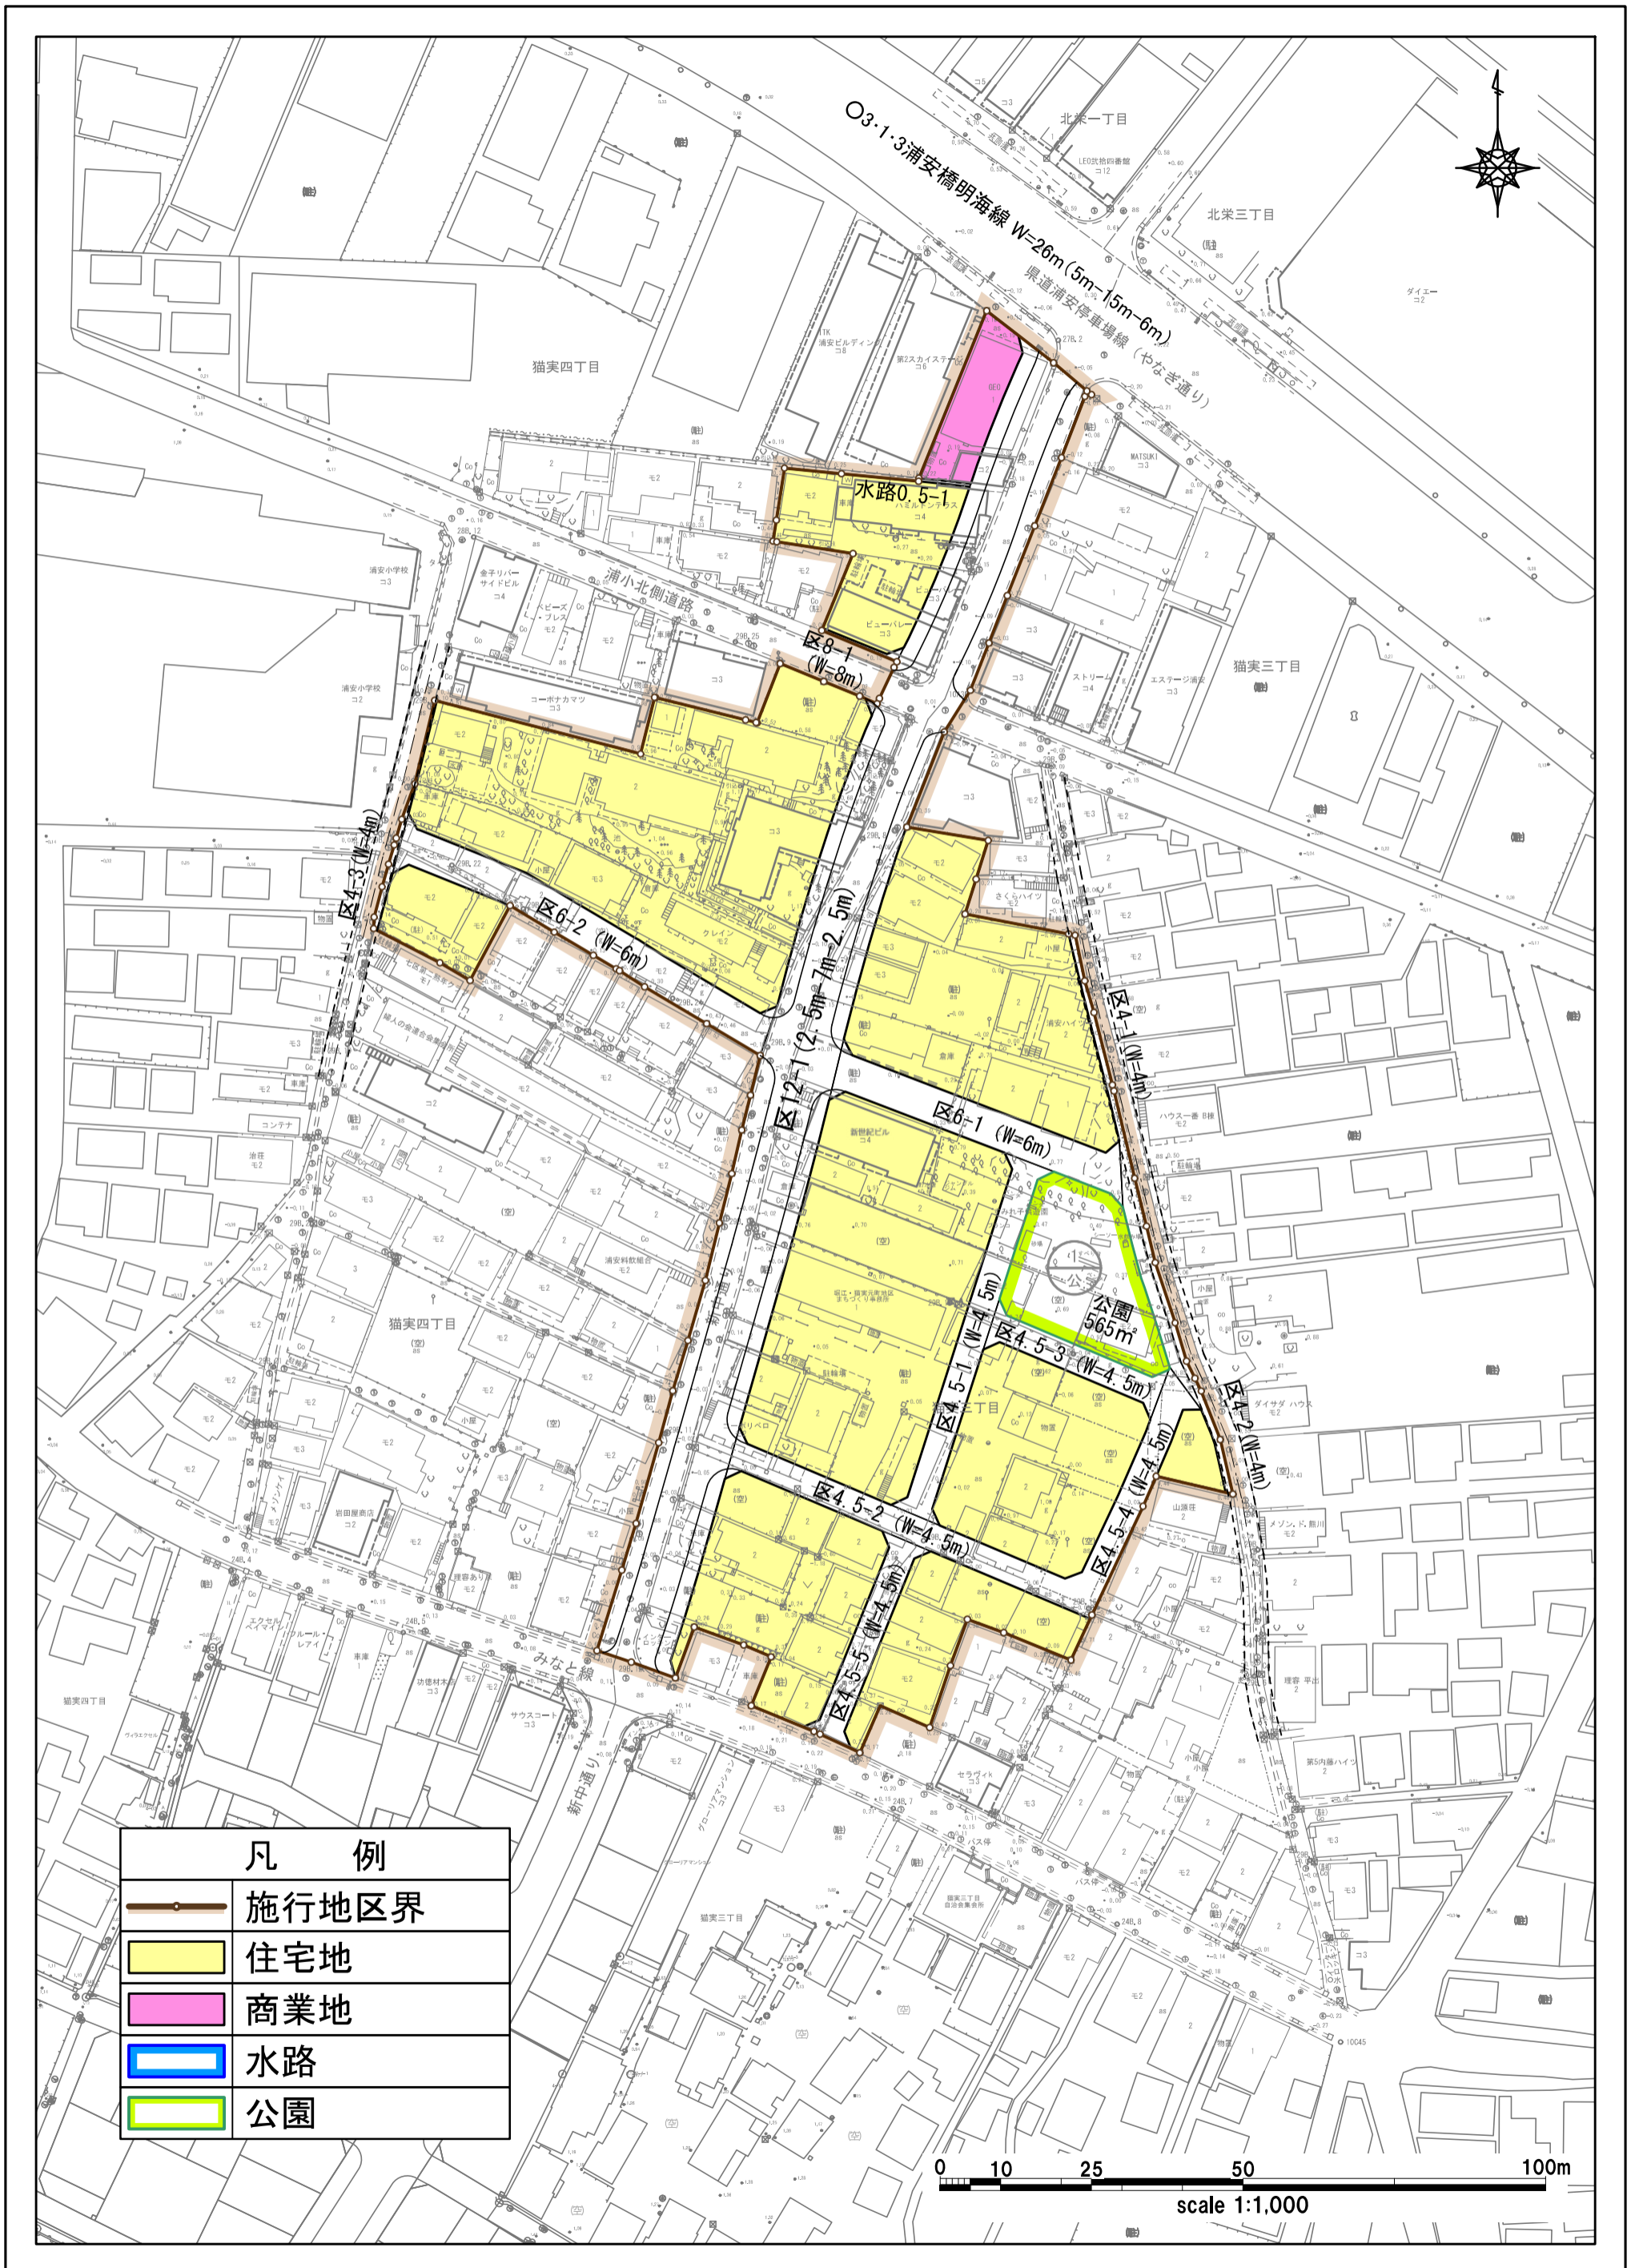

浦安都市計画事業 猫実A地区土地区画整理事業 市街化予想図

凡 例	
	施行地区界
	住宅地
	商業地
	水路
	公園

0 10 25 50 100m
scale 1:1,000