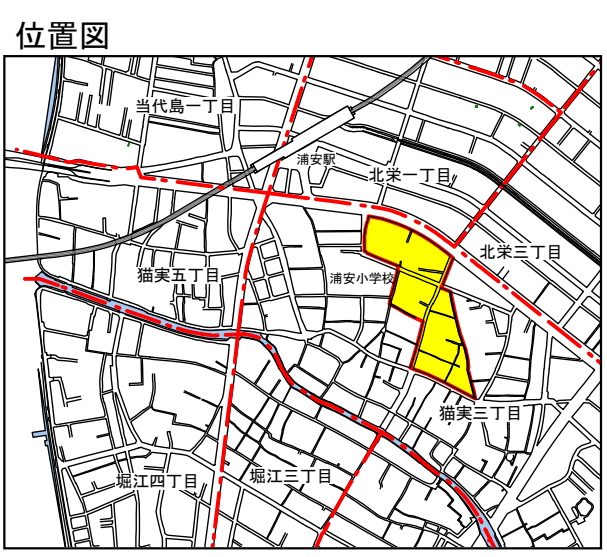

浦安市住居表示新旧対照案内図

令和3年11月1日告示

凡 例	
町 界	— · — · —
新 町 界	— · — · —
旧 町 界	— — — — —
街 区 界	— — — — —
新街区界	— — — — —
旧街区界	— · — · —
街区番号	⑤