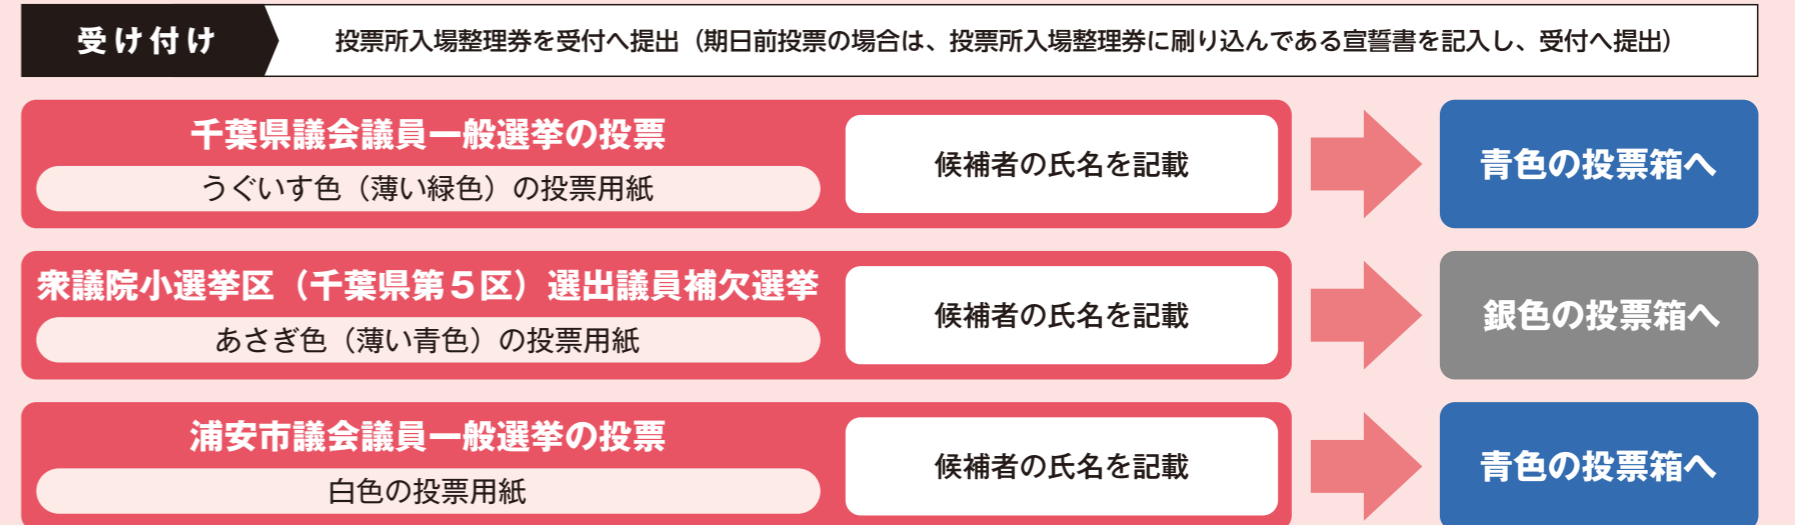

考えよう 自分の未来をたくす者

期日前投票

選挙日当日に投票所に行くことができない場合や、新型コロナウイルスの感染予防として投票所の密を避けるために期日前投票ができます。投票所入場整理券に刷り込んである宣誓書をご記入のうえ、期日前投票所へお持ちください。

●千葉県議会議員一般選挙			●衆議院小選挙区(千葉県第5区)選出議員補欠選挙・浦安市議会議員一般選挙				
所	期間	時間	所	期間	時間		
市役所1階市民ホール	4月1日(土)～8日(土)	午前8時30分～午後8時	市役所1階市民ホール	4月17日(月)～22日(土) ※衆議院補選は、4月12日(水)から投票できます	午前8時30分～午後8時		
中央公民館1階ロビー		午前9時～午後8時	中央公民館1階ロビー			4月17日(月)～22日(土)	午前9時～午後8時
市民プラザ市民ギャラリー		午前10時～午後8時	ニューコースト新浦安1階センターコート	日の出公民館1階ロビー	午前10時～午後8時		
富岡公民館2階大集会室			4月6日(休)～8日(土)	富岡公民館2階大集会室		4月20日(休)～22日(土)	

新町地区の期日前投票所は、選挙の種類で異なります

混雑を避けて投票しましょう

※混雑状況は、更新日時現在で投票所に並んでいる人数を表しています。投票所へおいでの際には混雑状況が変わっている場合もありますので、あらかじめご了承ください

●過去の選挙における期日前投票の日別投票者数

過去の選挙では、投票日が近づくにつれて投票者が増え、投票日2日前の金曜日と前日の土曜日は大変混雑しました。混雑する日を選んで投票しましょう。

●インターネットでリアルタイム混雑状況をお知らせします

浦安市期日前投票所混雑状況ウェブサイト <https://gyosei-externalsite.official.jp/CongestionInformation_UrayasuCity.html> で各期日前投票所の混雑状況をお知らせします。浦安市期日前投票所混雑状況ウェブサイトは、市ホームページまたは右記二次元コードからもご覧になれます。

候補者などの情報

●選挙公報

発行日 ●県議選公報：4月5日(水) ●衆議選公報：4月15日(土) ●市議選公報：4月19日(水)

選挙公報は、朝日・産経・東京・日本経済・毎日・読売新聞、千葉日報の朝刊に折り込むほか、広報うらやすの宅配サービスを利用されている方には、選挙公報も宅配をします。市内の公共施設や一部の金融機関などにも選挙公報の入ったボックスを設置しますのでご利用ください。

●公営ポスター掲示場

公営ポスター掲示場は市内227カ所に設置します。ポスター掲示場の前に車を駐車したり、物を置いたりしないでください。掲示場を壊したり、ポスターを破ったりすると法により罰せられます。

投票の順序と方法

3種類の選挙があり、それぞれ違う色の投票用紙が交付されます。

投票状況と開票について

【千葉県議会議員一般選挙】文化会館大ホールで即日開票
【衆議院小選挙区(千葉県第5区)選出議員補欠選挙・浦安市議会議員一般選挙】パルドラール浦安アリーナで即日開票

投票日当日の投票状況は午前9時ごろから2時間おきに、開票状況は午後10時ごろから30分おきに市ホームページでお知らせします。開票は、午後9時から行います。浦安市開票区の有権者は、直接会場で参観できます。なお、市役所や開票所に電話をされても、開票状況はお答えできません。

浦安市で投票できる方

次のすべての要件を満たし、浦安市の選挙人名簿に登録されている方。

	千葉県議会議員一般選挙	衆議院小選挙区(千葉県第5区)選出議員補欠選挙 浦安市議会議員一般選挙
国籍要件	日本国民であること	
年齢要件	平成17年4月10日までに生まれた方	平成17年4月24日までに生まれた方
住所要件	令和4年12月30日までに転入の届け出をした方、または住民票が作成された方で、引き続き3カ月以上市の住民基本台帳に登録されている方 ※12月31日以降に千葉県内のほかの市町村から転入した方は、以前住んでいた市町村で投票できる場合があります	令和5年1月15日までに転入の届け出をした方、または住民票が作成された方で、引き続き3カ月以上市の住民基本台帳に登録されている方 ※浦安市議会議員一般選挙は、投票する前に市外に転出した方は投票できません

転居した方の投票について

●浦安市内で転居をした方

【千葉県議会議員一般選挙】

- 3月16日までに転居の届け出をした方 → 市内の新しい住所地の指定された投票所で投票
- 3月17日以降に転居の届け出をした方 → 市内の前の住所地の指定された投票所で投票

【衆議院小選挙区(千葉県第5区)選出議員補欠選挙・浦安市議会議員一般選挙】

- 3月23日までに転居の届け出をした方 → 市内の新しい住所地の指定された投票所で投票
- 3月24日以降に転居の届け出をした方 → 市内の前の住所地の指定された投票所で投票

●県内で転居をした方【千葉県議会議員一般選挙】

転居先の市区町村の選挙人名簿にまだ登録されていない場合は、旧住所地で投票できる場合があります。旧住所地で投票する場合は、「引き続き県内に住所を有する旨の証明書《市民課(市役所1階)で発行》」を投票所で提示するか、投票所で「引き続き県内に住所を有することの確認の申請」をする必要があります。選挙人名簿の登録については、選挙管理委員会へお問い合わせください。

投票所入場整理券

投票所入場整理券の発送
●県議選：3月27日発送済み
●衆議選・市議選：4月7日(金)発送予定

この整理券は投票所で円滑に投票できるようにするためのものです。入場整理券は、同一世帯の5人までを一通にまとめて世帯主宛てに送付しています。投票

所に行くときは、自分のものを切り離してお持ちください。投票所入場整理券が届かない場合や紛失した場合などでも、選挙人名簿に登録されていれば投票できますので、投票所の係員に申し出てください。その際、運転免許証やマイナンバーカードなどの本人確認書類をお持ちいただければ円滑に投票することができます。

投票所

投票所は市内31カ所に設置します。「投票所入場整理券」に記載された投票所をよく確認してから投票へお持ちください。4月9日(土)・23日(日)は、指定された投票所以外では投票できません。

新型コロナウイルス感染対策にご協力ください。マスクの着用については個人の判断に委ねます