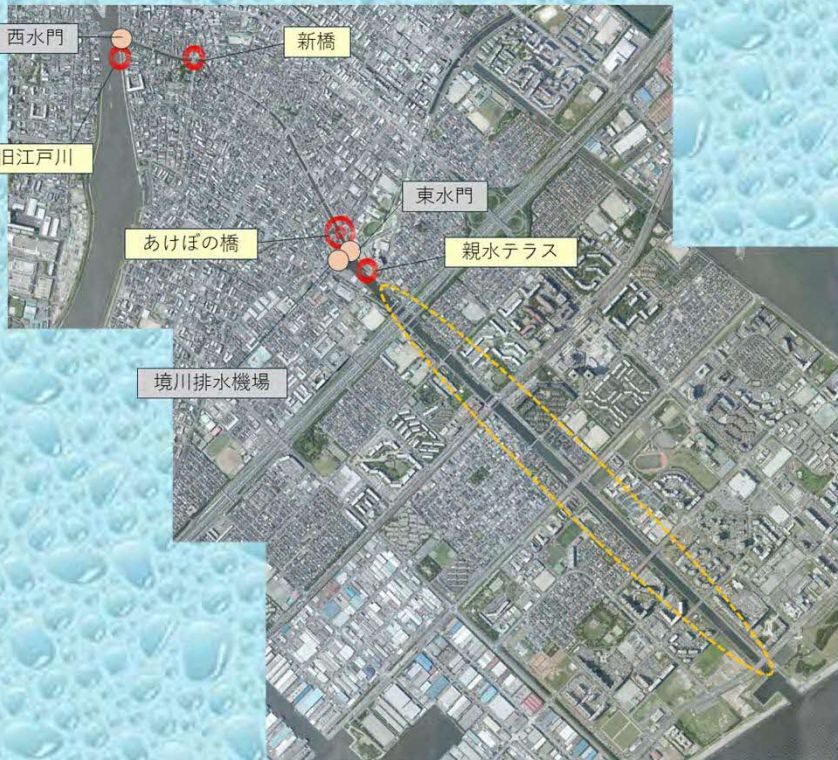

調査方法は、パックテストや透視度測定など、だれでも簡単にできるものです。

境川の水をきれいにするため、みんなで一緒に境川の水質を調べませんか !!

令和8年水質調査予定

実施月日	予定時刻	内容
4月12日(日)	9:00~11:00	定期調査(4月)
5月17日(日)	9:00~14:00	定期調査(5月)、川底観察調査
6月7日(日)	9:00~11:00	定期調査(6月)、全国一斉調査
7月11日(土)	9:00~11:00	定期調査(7月)、水門操作効果①
7月18日(土)	9:00~11:00	水門操作効果②
8月2日(日)	9:00~11:00	河川水滞留調査①
8月4日(火)	9:00~11:00	河川水滞留調査②
8月6日(木)	9:00~11:00	河川水滞留調査③
8月8日(土)	9:00~11:00	河川水滞留調査④、定期調査(8月)
9月6日(日)	9:00~11:00	定期調査(9月)
10月10日(土)	9:00~11:00	定期調査(10月)
11月7日(土)	9:00~11:00	定期調査(11月)
12月5日(土)	9:00~11:00	定期調査(12月)