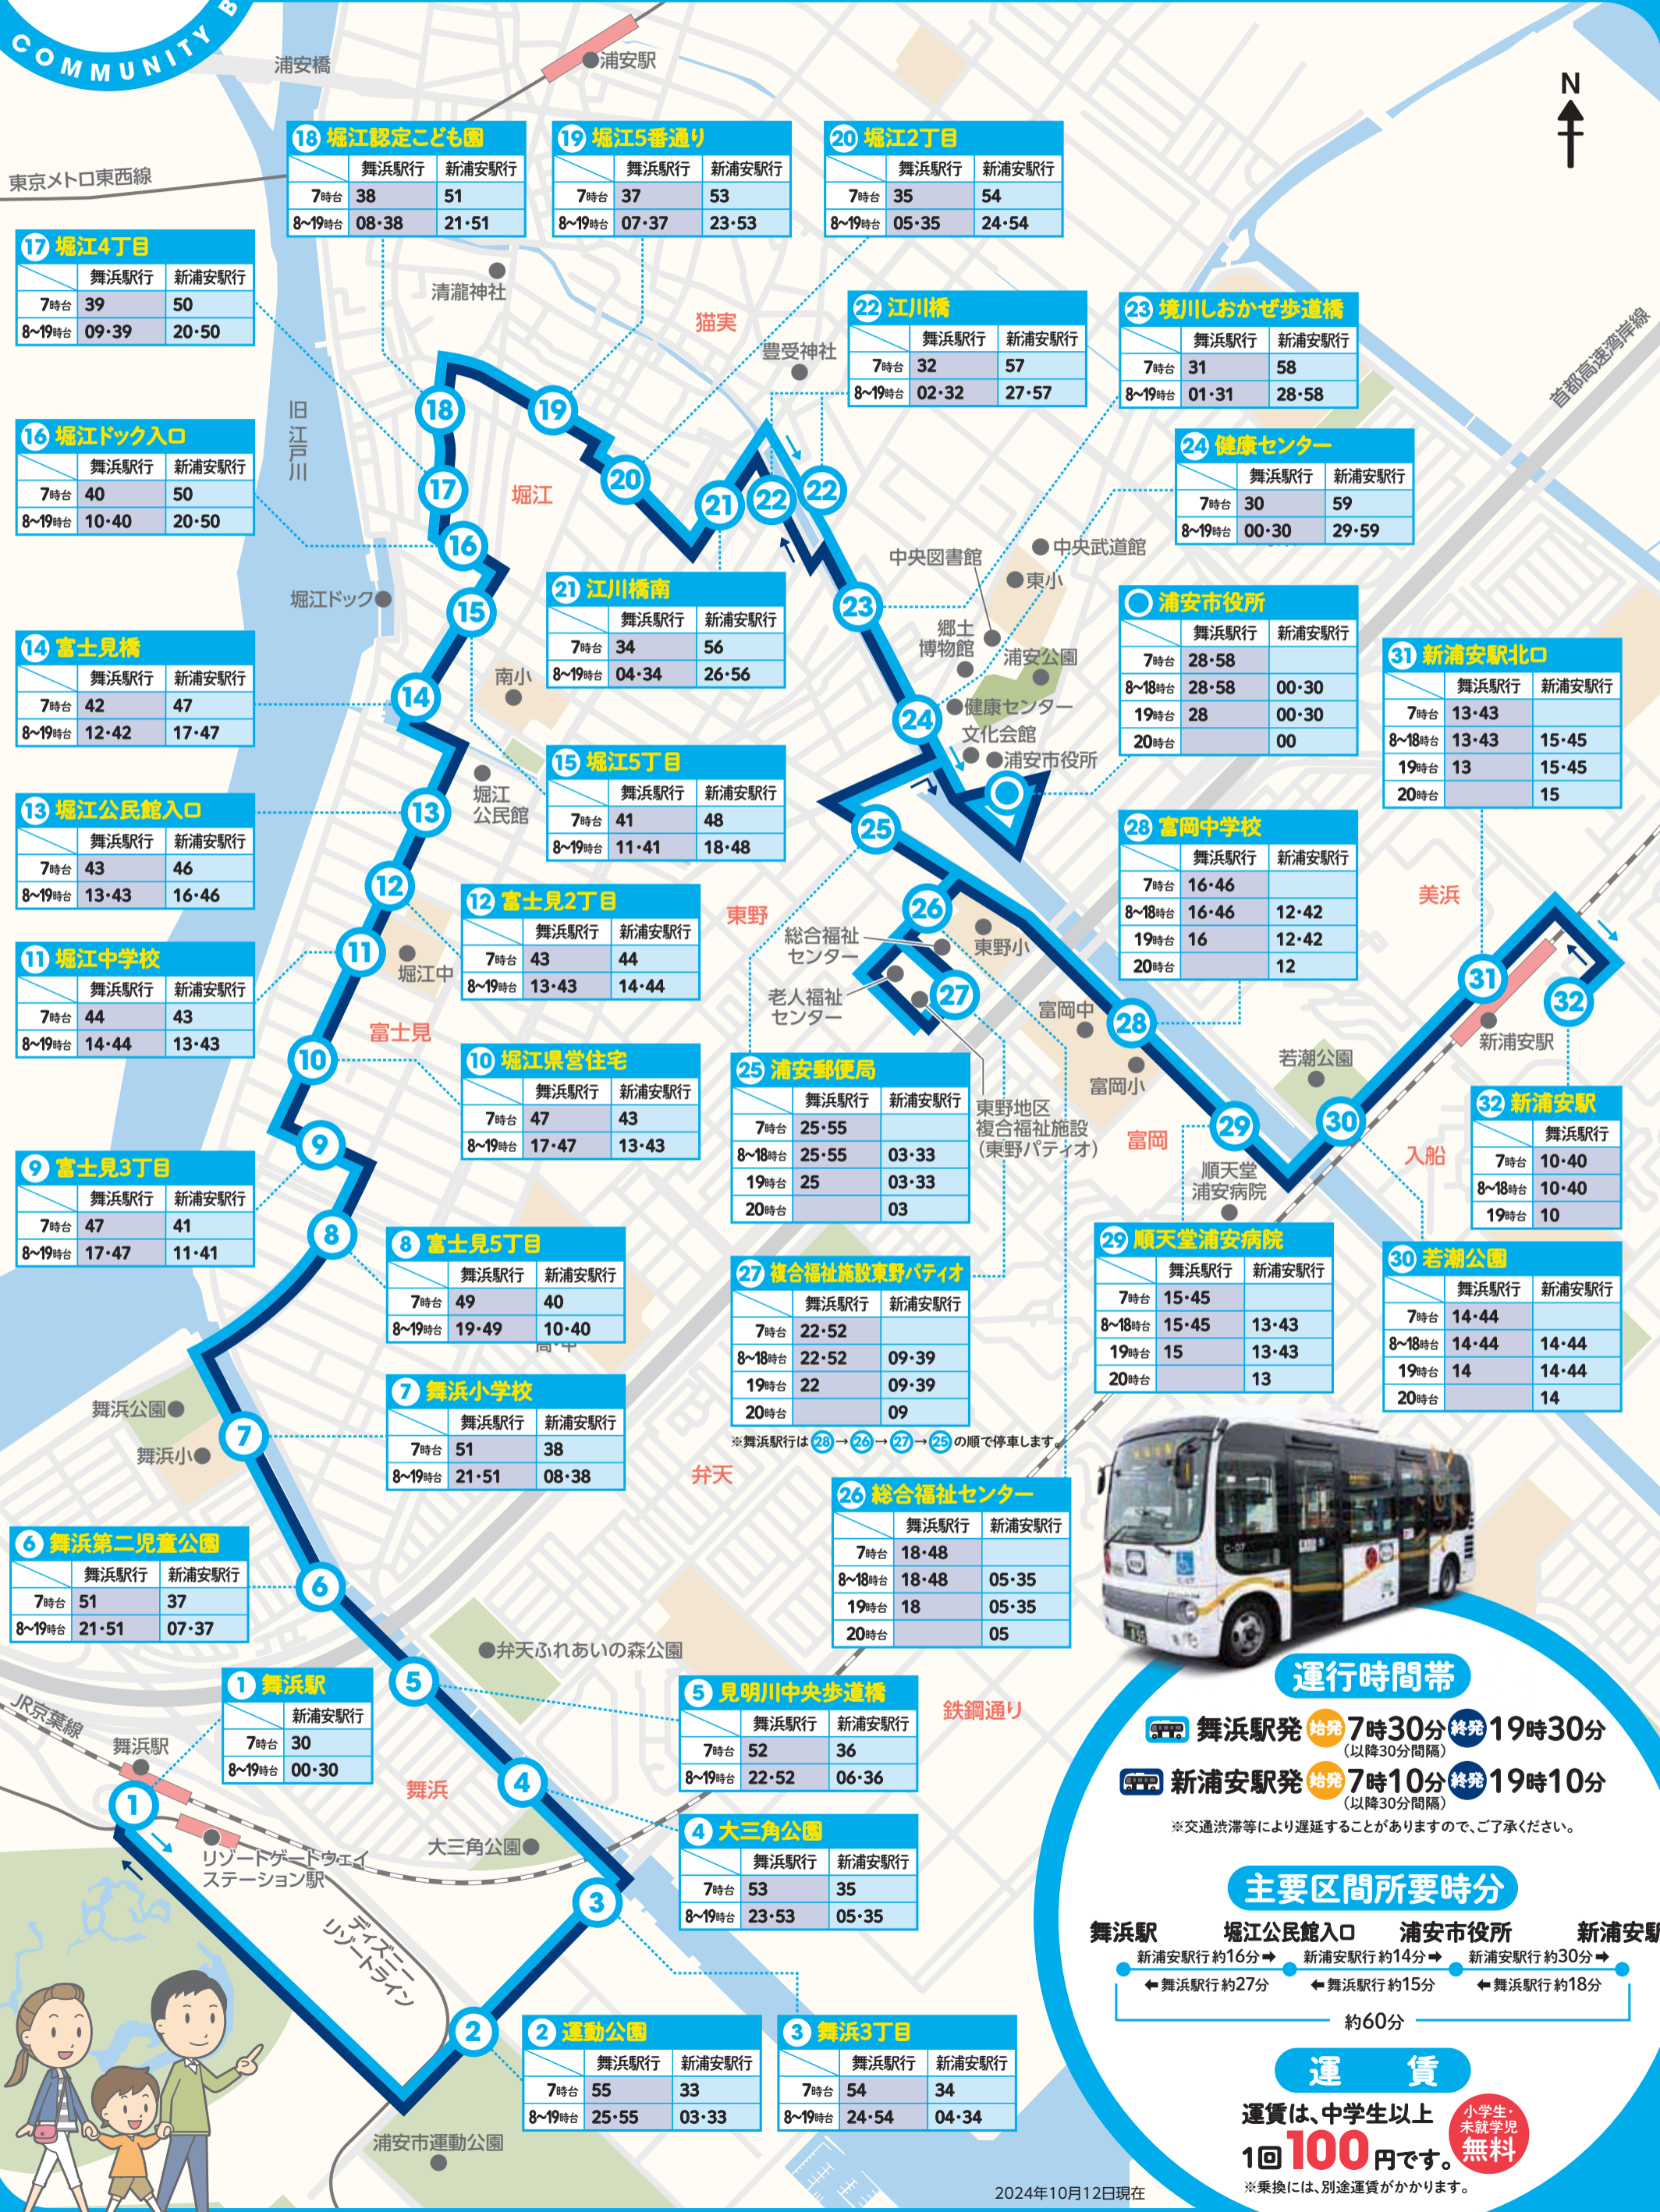

舞浜線

浦安市
コミュニティバス

おさんぽバス

時刻表・停留所
マップ

COMMUNITY BUS

18 堀江認定こども園	舞浜駅行	新浦安駅行
7時台	38	51
8~19時台	08・38	21・51

19 堀江5番通り	舞浜駅行	新浦安駅行
7時台	37	53
8~19時台	07・37	23・53

20 堀江2丁目	舞浜駅行	新浦安駅行
7時台	35	54
8~19時台	05・35	24・54

17 堀江4丁目	舞浜駅行	新浦安駅行
7時台	39	50
8~19時台	09・39	20・50

22 江川橋	舞浜駅行	新浦安駅行
7時台	32	57
8~19時台	02・32	27・57

23 境川しおかぜ歩道橋	舞浜駅行	新浦安駅行
7時台	31	58
8~19時台	01・31	28・58

16 堀江ドック入口	舞浜駅行	新浦安駅行
7時台	40	50
8~19時台	10・40	20・50

24 健康センター	舞浜駅行	新浦安駅行
7時台	30	59
8~19時台	00・30	29・59

13 堀江公民館入口	舞浜駅行	新浦安駅行
7時台	43	46
8~19時台	13・43	16・46

15 堀江5丁目	舞浜駅行	新浦安駅行
7時台	41	48
8~19時台	11・41	18・48

28 富岡中学校	舞浜駅行	新浦安駅行
7時台	16・46	
8~18時台	16・46	12・42
19時台	16	12・42
20時台		12

11 堀江中学校	舞浜駅行	新浦安駅行
7時台	44	43
8~19時台	14・44	13・43

26 総合福祉センター	舞浜駅行	新浦安駅行
7時台	18・48	
8~18時台	18・48	05・35
19時台	18	05・35
20時台		05

運行時間帯

舞浜駅発 始発 7時30分 終発 19時30分 (以降30分間隔)
 新浦安駅発 始発 7時10分 終発 19時10分 (以降30分間隔)
 ※交通渋滞等により遅延することがありますので、ご了承ください。

主要区間所要時分

運賃

運賃は、中学生以上 1回 **100** 円です。
 小学生・未就学児 **無料**
 ※乗換には、別途運賃がかかります。