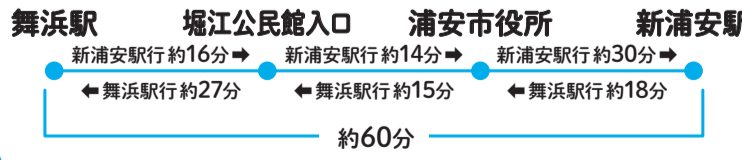

8 富士見5丁目	舞浜駅行	新浦安駅行
7時台	49	40
8~19時台	19・49	10・40

27 複合福祉施設東野パティオ	舞浜駅行	新浦安駅行
7時台	22・52	
8~18時台	22・52	09・39
19時台	22	09・39
20時台		09

30 若潮公園	舞浜駅行	新浦安駅行
7時台	14・44	
8~18時台	14・44	14・44
19時台	14	14・44
20時台		14

7 舞浜小学校	舞浜駅行	新浦安駅行
7時台	51	38
8~19時台	21・51	08・38

26 総合福祉センター	舞浜駅行	新浦安駅行
7時台	18・48	
8~18時台	18・48	05・35
19時台	18	05・35
20時台		05

運行時間帯

舞浜駅発 始発 7時30分 終発 19時30分 (以降30分間隔)
 新浦安駅発 始発 7時10分 終発 19時10分 (以降30分間隔)
 ※交通渋滞等により遅延することがありますので、ご了承ください。

主要区間所要時分

運賃

運賃は、中学生以上 1回 **100** 円です。
 小学生・未就学児 **無料**
 ※乗換には、別途運賃がかかります。